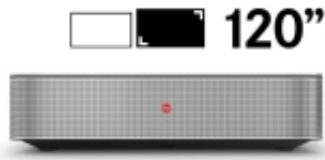

Link do produktu: <https://www.sklep.cmg.audio/projektor-laserowy-leica-cine-1-120-laser-tv-4k-120-cali-p-10.html>

Serce projektora stanowi precyzyjny obiektyw Summicron o ultrakrótkim rzucie, zaprojektowany z tą samą dbałością, z jaką Leica tworzy swoje słynne aparaty. Dzięki niemu 120-calowy obraz 4K można wyświetlać z odległości zaledwie kilku centymetrów od ściany. Obraz jest ostry, naturalny i pełen detali nawet przy dużym formacie, a wszystko to bez potrzeby skomplikowanej instalacji.