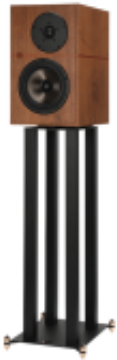

Link do produktu: <https://www.sklep.cmg.audio/glosnik-podstawkowy-revival-audio-atalante-3-p-42.html>

# GŁOŚNIK PODSTAWKOWY REVIVAL AUDIO ATALANTE 3

Cena	<b>5 895,00 zł</b>
Dostępność	<b>Zapytaj o dostępność</b>
Czas wysyłki	<b>24 godziny</b>

### Kluczowe Cechy Produktu

**Revival Audio Atalante 3** to dwudrożna kolumna podstawkowa, wyposażona w:

- **28 mm tweeter** z miękką kopułką, wykonany w technologii **ARID+ (Anti Reflection Inner Dome)**. Specjalnie zaprojektowana tylna komora absorbuje ponad 95% rezonansów, zapewniając czystość dźwięku.
- **7-calowy głośnik średnio-niskotonowy** (niespełna 18 cm) wykonany w technologii **BSC (Basalt Sandwich Construction)**. Połączenie niskiej masy i wysokiej sztywności konstrukcji gwarantuje znakomite tłumienie, dynamikę basu oraz płynną responsywność.

Pomimo swoich niewielkich rozmiarów, **Revival Audio Atalante 3** potrafi zaskoczyć potężnym dźwiękiem, zachowując jednocześnie muzyczny charakter i barwę, charakterystyczne dla wyższej serii **Revival Audio Atalante 5**. Model ten oferuje bogactwo tonów w zakresie wysokim oraz średnim, a także głęboki bas.